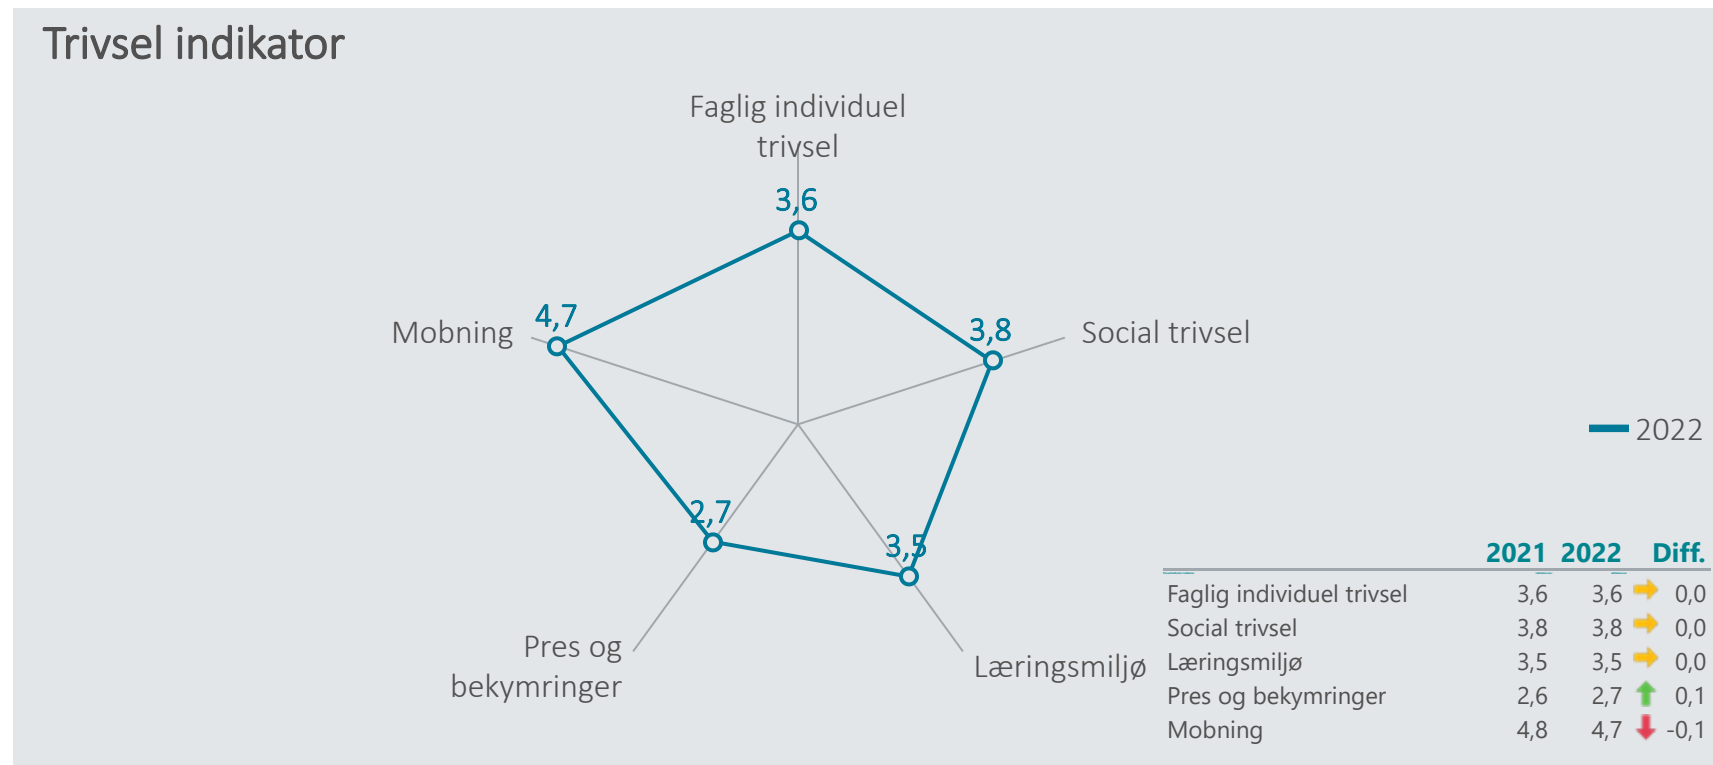

Oversigt over elevtrivsel

Dashboardet giver et overblik over trivslen på valgt afdeling

HF & VUC Klar - Ringsted, Hf

Nedenfor angives indikatorsvar på en skala fra 1 til 5, hvor 5 er bedst mulige trivsel. Klik på en indikator, for at se de tilhørende svarfordelinger for en valgt afdeling.

Faglig individuel trivsel

(2022)

3,6

Social trivsel

(2022)

3,8

Læringsmiljø

(2022)