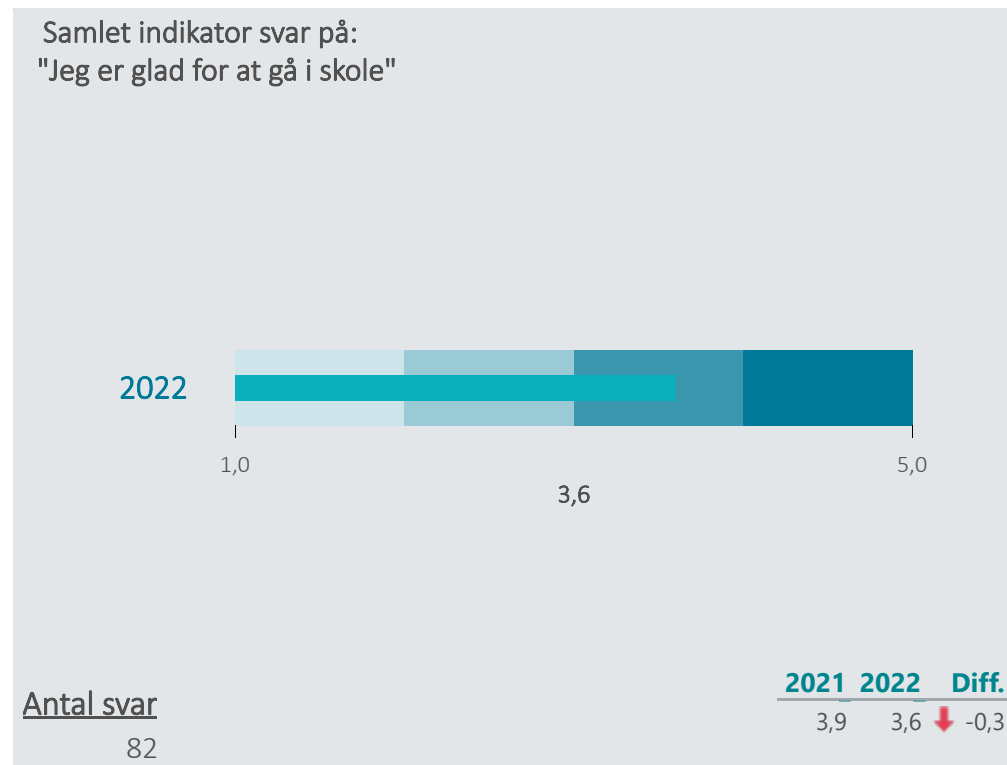

Oversigt over elevtrivsel

Dashboardet giver et overblik over trivslen på valgt afdeling

HF & VUC Klar - Ringsted, Hf

Nedenfor angives indikatorsvar på en skala fra 1 til 5, hvor 5 er bedst mulige trivsel. Klik på en indikator, for at se de tilhørende svarfordelinger for en valgt afdeling.

Faglig individuel trivsel

(2022)

3,6

Social trivsel

(2022)

3,8

Læringsmiljø

(2022)